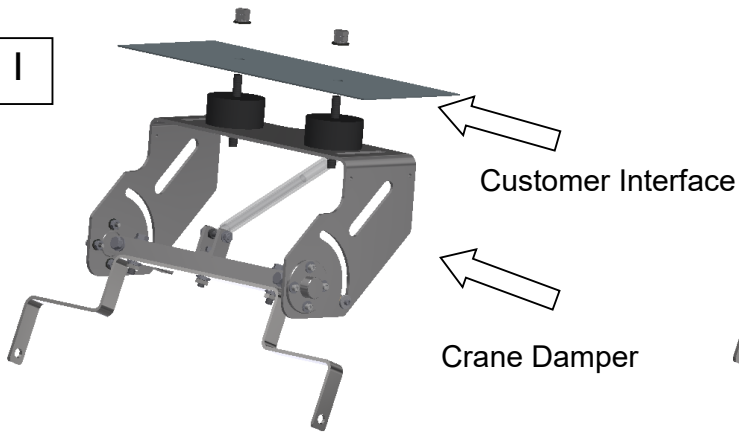

CRANE DAMPER BRACKET – HDL106 LED

SHDL1-000001; Crane Damper Bkt Assy HDL106 1way

SHDL1-000002; Crane Damper Bkt Assy HDL106 2way

SHDL1-000003; Crane Damper Bkt Assy HDL106 3way

INSTALLATION, OPERATION AND MAINTENANCE INSTRUCTIONS

Instructions de montage, Instrucciones de montaje, Montageanleitung, Montage Instruktie, Istruzioni di montaggio, Instrucces de montage, Monteringsinstruktioner, Monteringsvejledning, Montaj yonergesi

Technical Drawing SHDL1-000003; Crane Damper Bkt Assy HDL106 3way

1

2

3

HDL106 LED

4